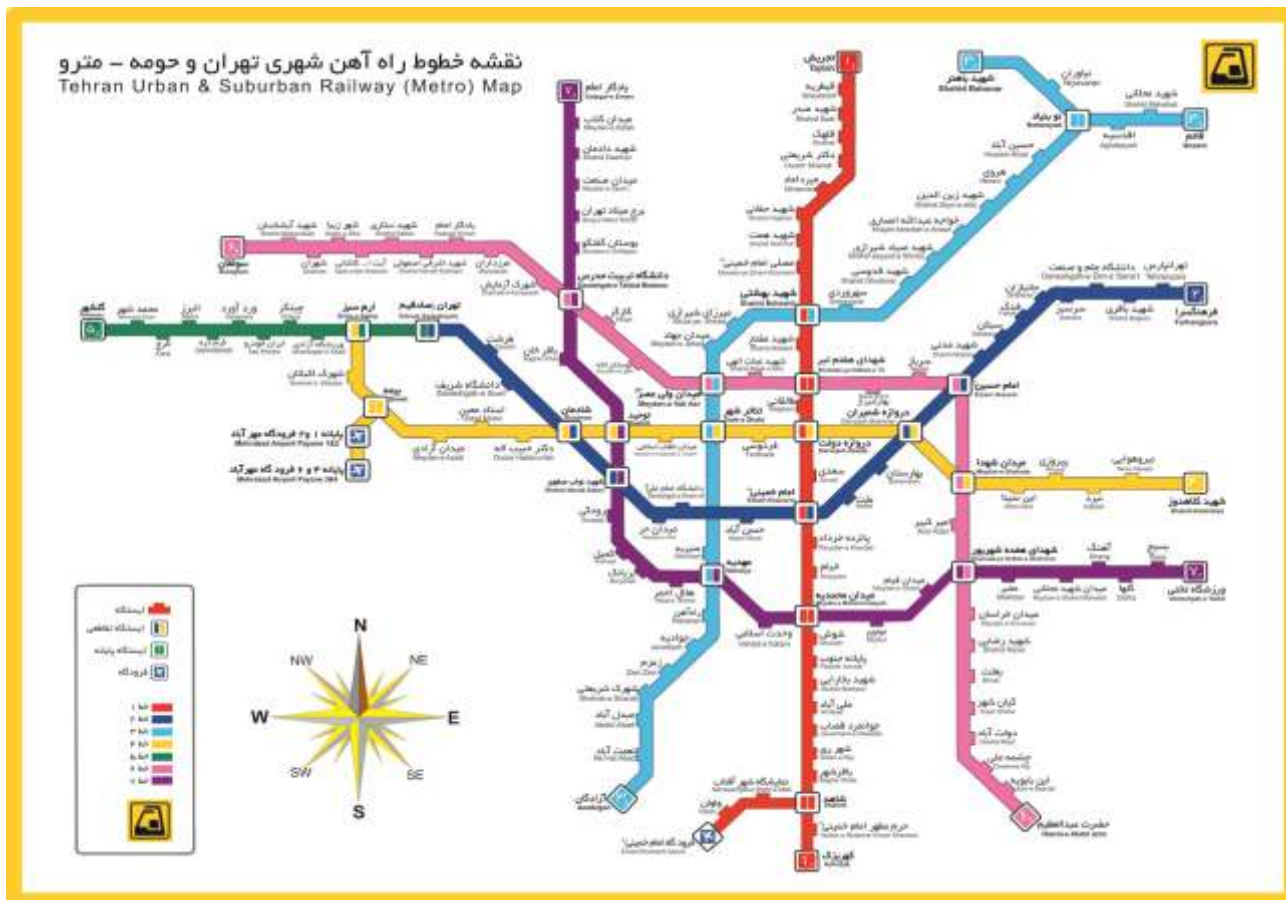

نقشه ایستگاه های فعال مترو تهران بزرگ

تلفن تماس ۱۳-۶۶۹۱۸۷۱۲ - همراه: ۰۹۱۲۱۰۳۹۵۲۷